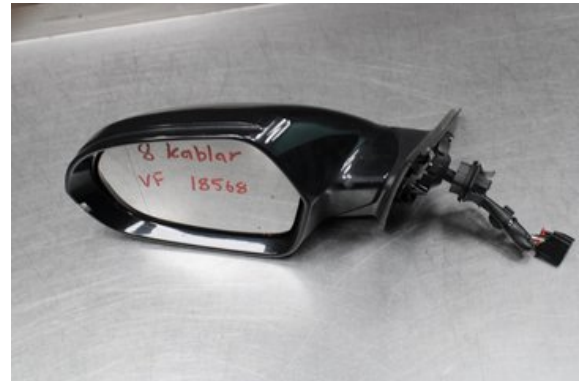

### Del - Backspegel Elektrisk

Lagernummer: W581621	Position: Vänster	Kvalitet: A	Passar fr./till årsm. -
Nyckod: -	Tillverkare: -	Tillverkarkod: 4G1857409A	Originalnr: 4G1857409A01C
Anmärkning: 8 kablar Testad OK 8 kablar			