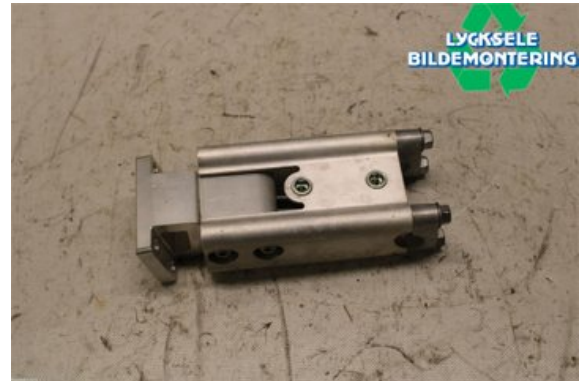

Lagernummer:

W468111

200 SEK

Frakt / Leveranstid:

Från 125 SEK / 1-3 dagar

Lycksele Bildemontering AB

Karossvägen 4

92145 Lycksele

Tel: 0950-12140

Fax: 0950-14928

www.lyckselebildemontering.se

Del - Styrförhöjare MC/Snöskoter

Lagernummer: W468111	Position:	Kvalitet: A	Passar fr./till årsm. -
Nyckod:	Tillverkare: -	Tillverkarkod: -	Originalnr: -
Anmärkning: Venture			

Fordon - Yamaha Snöskoter

Chassinummer: JYE8GR002CA012369	Modellår: 2012	Mil: 221	Bränsle: -
Färg: BLÅ	Färgkod: -	Inredning: -	Inredningskod: -
Växellåda: -	Växellådsnummer: -	Utväxling: -	Gruppkod: -
Motor: -	Motorkod: -	Tillverkningsdatum:	Registreringsdatum: 20120217
Anmärkning: VENTURE MULTI			