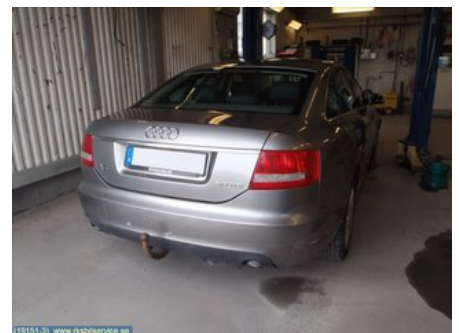

Fordon - Audi A6 / S6, A6 E-Tron

Chassinummer: WAUZZZ4F75N064009	Modellår: 2005	Mil: 27.253	Bränsle: Diesel
Färg: Atlasgrey metallic	Färgkod: LY7Q	Inredning: -	Inredningskod: -
Växellåda: Man 6vxl	Växellådsnummer: GYX	Utväxling: -	Gruppkod: -
Motor: BLB, 2.0 TDi 103KW	Motorkod: BLB	Tillverkningsdatum: 200410	Registreringsdatum: -
Anmärkning: -