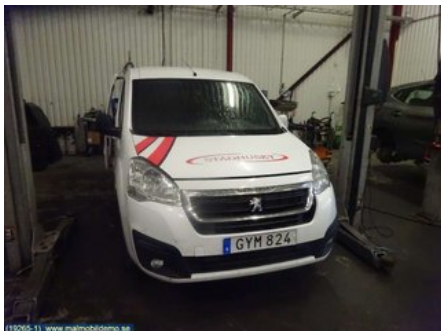

Lagernummer:

W7975

1.000 SEK

Frakt / Leveranstid:

Från 200 SEK / 1-3 dagar

AB Malmö Bilskrot

Stenåldersgatan 10

21376 Malmö

Tel: 040-494290

Fax:

www.malmobildemo.se

Del - Kombinerat Instrument

Lagernummer: W7975	Position:	Kvalitet: A	Passar fr./till årsm. -
Nyckod:	Tillverkare: -	Tillverkarkod: -	Originalnr: -
Anmärkning: -			

Fordon - Peugeot Partner

Chassinummer: VF37BBHY6FJ718221	Modellår: 2015	Mil: 13.505	Bränsle: Diesel
Färg: VIT	Färgkod: EWP	Inredning: TYG	Inredningskod: FZ 9W
Växellåda: MAN: 5-VÄXEL	Växellådsnummer: 16 099 833 80	Utväxling: -	Gruppkod: -
Motor: 1.6 HDi 99 HK	Motorkod: BHY	Tillverkningsdatum: -	Registreringsdatum: -
Anmärkning: PEUGEOT PARTNER 1.6 HDI			