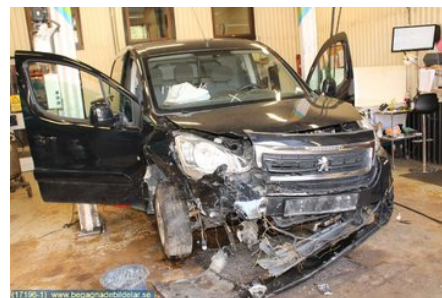

Fordon - Peugeot Partner

Chassinummer: VF37DBHY6GJ688689	Modellår: 2016	Mil: 2.991	Bränsle: Diesel
Färg: SVART	Färgkod: EXY-ONYX SVART LACK	Inredning: FZ,	Inredningskod: FZ
Växellåda: B9U222A54A	Växellådsnummer: 1609983380	Utväxling: -	Gruppkod: -
Motor: BNU.DV6FD.BHY	Motorkod: 1614416880	Tillverkningsdatum: -	Registreringsdatum: -
Anmärkning: BHY.73KW.5VXFRONTAD