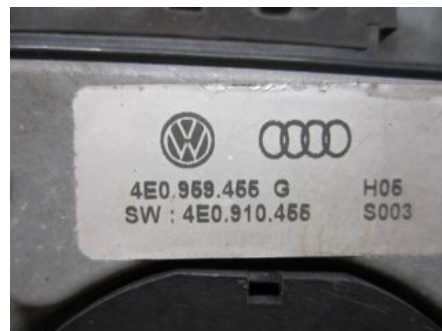

Tel: 023-25530

Fax:

www.falubildemo.se

Del - Kylfläkt Elektrisk

Lagernummer: W231710	Position:	Kvalitet: A* -UTAN VINGE	Passar fr./till årsm. -
Nyckod: -	Tillverkare: -	Tillverkarkod: -	Originalnr: 4E0959455G
Anmärkning: VÄ.600W/390MM 4E-5-000001- VÄ.600W/390MM			

Fordon - Audi A8, S8

Chassinummer: WAUZZZ4E47N020687	Modellår: 2007	Mil: 20.739	Bränsle: Bensin
Färg: DAYTONAGRÅ PEARL	Färgkod: 6Y/Z7S	Inredning: LJUS PLATINA/SILVER	Inredningskod: KJ
Växellåda: 6VAUT4WD KLW	Växellådsnummer: KLW 09E300039PX/GX	Utväxling: HNM	Gruppkod: -
Motor: 5,2FSI V10 BSM	Motorkod: BSM 07L100031A/AX	Tillverkningsdatum: 070427	Registreringsdatum: 20110222
Anmärkning: S8 V10 5,2 FSI QUATTRO 5,2FSI V10 BSM 6VAUT4WD KLW			