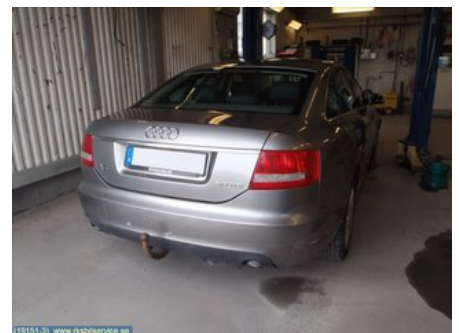

Tel: 0923-16362

Fax:

www.rksbilservice.se

Del - Frontkorg

Lagernummer: W25885	Position:	Kvalitet: A	Passar fr./till årsm. -
Nyckod: -	Tillverkare: -	Tillverkarkod: -	Originalnr: -
Anmärkning: -			

Fordon - Audi A6 / S6, A6 E-Tron

Chassinummer: WAUZZZ4F75N064009	Modellår: 2005	Mil: 27.253	Bränsle: Diesel
Färg: Atlasgrey metallic	Färgkod: LY7Q	Inredning: -	Inredningskod: -
Växellåda: Man 6vxl	Växellådsnummer: GYX	Utväxling: -	Gruppkod: -
Motor: BLB, 2.0 TDi 103KW	Motorkod: BLB	Tillverkningsdatum: 200410	Registreringsdatum: -
Anmärkning: -			