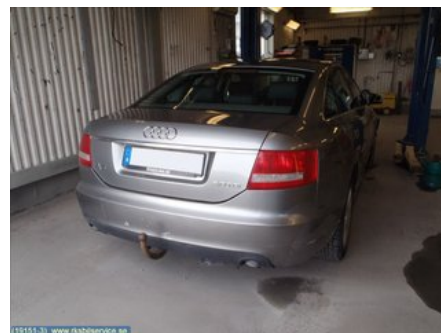

Fordon - Audi A6 / S6, A6 E-Tron

Chassinummer: WAUZZZ4F75N064009	Modellår: 2005	Mil: 27.253	Bränsle: Diesel
Färg: Atlasgrey metallic	Färgkod: LY7Q	Inredning: -	Inredningskod: -
Växellåda: Man 6vxl	Växellådsnummer: GYX	Utväxling: -	Gruppkod: -
Motor: BLB, 2.0 TDi 103KW	Motorkod: BLB	Tillverkningsdatum: 200410	Registreringsdatum: -
Anmärkning: -