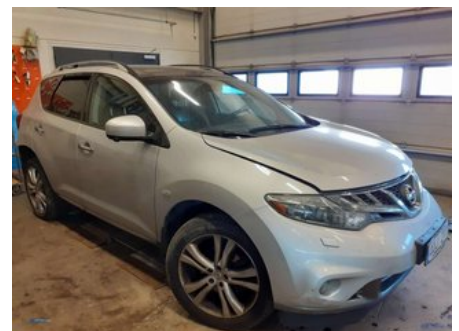

Fordon - Nissan Murano

Chassinummer: JN1TBNZ51U0002081	Modellår: 2011	Mil: 19.192	Bränsle: Diesel
Färg: SILVER	Färgkod: -	Inredning: -	Inredningskod: -
Växellåda: AUT	Växellådsnummer: -	Utväxling: -	Gruppkod: -
Motor: YD25DDTI	Motorkod: YD25DDTi	Tillverkningsdatum: 201008	Registreringsdatum: 2010-11-05
Anmärkning: 2.5 DCI 4X4 YD25DDTI AUT 5DR DIESEL