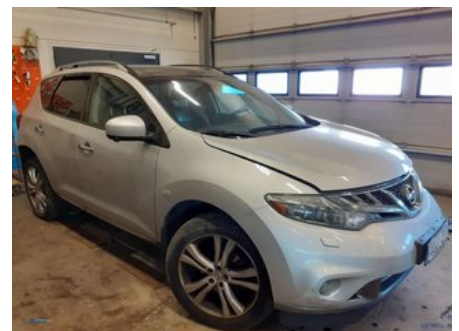

Fordon - Nissan Murano

Chassinummer: JN1TBNZ51U0002081	Modellår: 2011	Mil: 19.192	Bränsle: Diesel
Färg: SILVER	Färgkod: -	Inredning: -	Inredningskod: -
Växellåda: AUT	Växellådsnummer: -	Utväxling: -	Gruppkod: -
Motor: YD25DDTI	Motorkod: YD25DDTi	Tillverkningsdatum: 201008	Registreringsdatum: 2010-11-05
Anmärkning: 2.5 DCI 4X4 YD25DDTI AUT 5DR DIESEL			