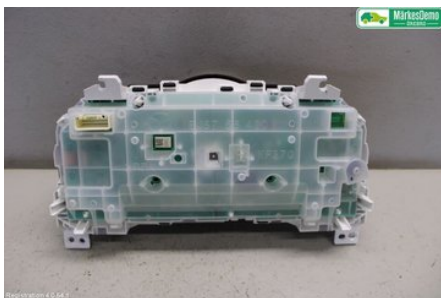

Fordon - Mazda 3

Chassinummer: 3MZBM64661M157727	Modellår: 2017	Mil: 5.717	Bränsle: Bensin
Färg: Brun	Färgkod: 42S	Inredning: SVART	Inredningskod: BV0
Växellåda: / MAN	Växellådsnummer: 6TH0419897	Utväxling: -	Gruppkod: -
Motor: 1997	Motorkod: -	Tillverkningsdatum: 201607	Registreringsdatum: 20160722
Anmärkning: 2,0 I. MAZDA 3 / MAN 5DR KOMBI SEDAN BENSIN