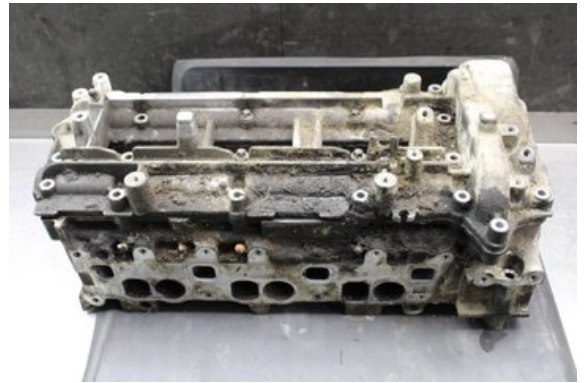

### Del - Topplöck Diesel

Lagernummer: <b>W581143</b>	Position:	Kvalitet: <b>A</b>	Passar fr./till årsm. -
Nyckod: -	Tillverkare: -	Tillverkarkod: <b>A6420100621</b>	Originalnr: -
Anmärkning: <b>Testad OK</b>			

### Fordon - Mercedes Sprinter

Chassinummer: <b>WDB9066351S246294</b>	Modellår: <b>2008</b>	Mil: -	Bränsle: <b>Diesel</b>
Färg: <b>VIT</b>	Färgkod: -	Inredning: -	Inredningskod: -
Växellåda: <b>MANUELL</b>	Växellådsnummer: -	Utväxling: -	Gruppkod: -
Motor: <b>3.0CDi/OM642992</b>	Motorkod: -	Tillverkningsdatum: -	Registreringsdatum: <b>2007-11-26</b>
Anmärkning: <b>318D 3.0CDI SKÅP 184HK 3.0CDI/OM642992 MANUELL ODR</b>			