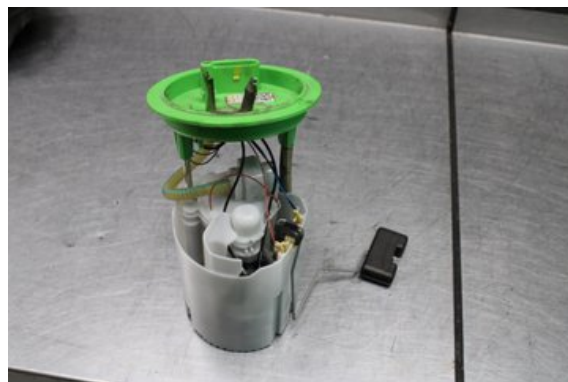

Tel: 0492-20028

Fax: 0492-20720

www.vimmerbybildemontering.se

Del - Bränslepump Elektrisk

Lagernummer: W581063	Position:	Kvalitet: A	Passar fr./till årsm. -
Nyckod: -	Tillverkare: -	Tillverkarkod: 0580200433	Originalnr: 5Q0919051BN
Anmärkning: Testad OK			

Fordon - VW Golf, e-Golf

Chassinummer: WVWZZZAUZHP557387	Modellår: 2017	Mil: 22.322	Bränsle: Biogas
Färg: VIT	Färgkod: -	Inredning: -	Inredningskod: -
Växellåda: 6vxl/SEH	Växellådsnummer: 0AJ300043	Utväxling: -	Gruppkod: -
Motor: 1.4TGI/CPWA	Motorkod: 04E100035F	Tillverkningsdatum: 201611	Registreringsdatum: 2016-11-22
Anmärkning: 1.4TSI BIFUEL VARIANT 110HK 1.4TGI/CPWA 6VXL/SEH 5D			