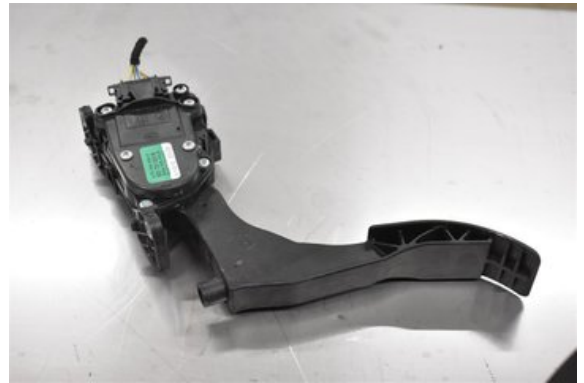

Lagernummer:

W338315

Pris saknas

Frakt / Leveranstid:

Från 125 SEK / 1-3 dagar

Boets Bildemontering AB

Boet Sågen

59992 Ödeshög

Tel: 0144-20040

Fax:

www.boetsbildemontering.se

Del - Gaspedal

Lagernummer: W338315	Position:	Kvalitet: A	Passar fr./till årsm. -
Nyckod: -	Tillverkare: -	Tillverkarkod: 6Q1721503M	Originalnr: -
Anmärkning: ELEKTRISK			