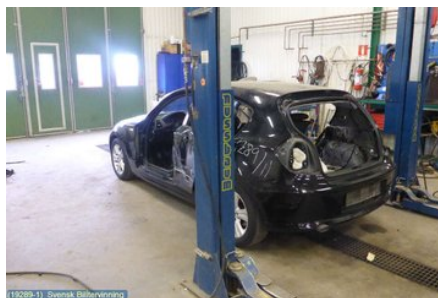

Fordon - BMW 1-Series

Chassinummer: WBAUH51090E659359	Modellår: 2011	Mil: 6.904	Bränsle: Diesel
Färg: SVART 2	Färgkod: 668	Inredning: STOFF ELEKTRA/ANTRAZ	Inredningskod: EAAT
Växellåda: MANUELL	Växellådsnummer: GS6-17DG	Utväxling: 3,07	Gruppkod: -
Motor: 2,0D (85KW)	Motorkod: N47-D20C	Tillverkningsdatum: 201011	Registreringsdatum: 20110103
Anmärkning: 5DCBI 2,0D 6VXL SVART 116D