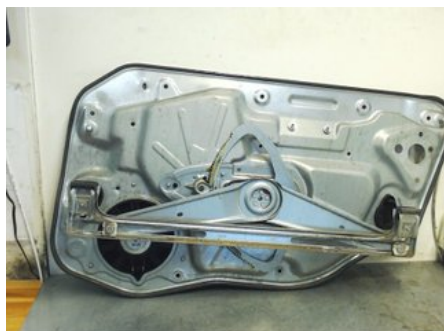

Fordon - Volvo V50

Chassinummer: YV1MW755182395775	Modellår: 2007	Mil: 15.355	Bränsle: Bensin
Färg: ORINOCO BLUEMET	Färgkod: 479	Inredning: DALARÖ LAVA	Inredningskod: 5C00
Växellåda: 6VXL	Växellådsnummer: MMT6 (30787727)	Utväxling: -	Gruppkod: -
Motor: 2,0D (100KW)	Motorkod: D4204T (6901568)	Tillverkningsdatum: 200711	Registreringsdatum: 20071213

Anmärkning:

5DCBI 2,0D 6VXL ABS DSTCACC SERVO FARTHÅLLARE