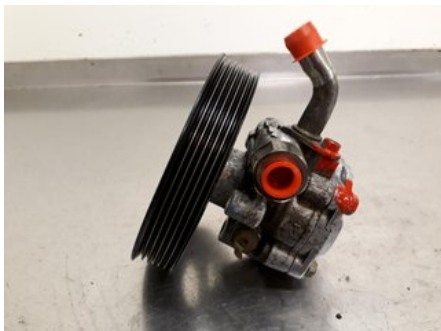

Fordon - Mitsubishi L200

Chassinummer: MMCJYKB40CD018914	Modellår: 2012	Mil: 12.243	Bränsle: Diesel
Färg: VIT	Färgkod: W32D	Inredning: -	Inredningskod: 71W
Växellåda: AUTOMAT	Växellådsnummer: -	Utväxling: -	Gruppkod: -
Motor: 4D56	Motorkod: 4D56U CDM5243	Tillverkningsdatum: -	Registreringsdatum: 20120705
Anmärkning: MITSUBISHI KAOT MITSUBISHI L20 4D56 AUTOMAT 0DR DBH