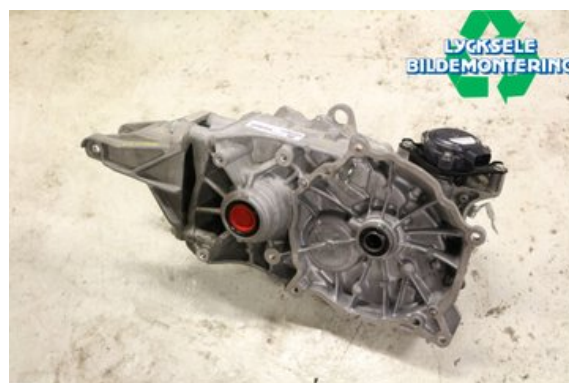

Lagernummer:

W467122

11.125 SEK

Frakt / Leveranstid:

Från 160 SEK / 1-3 dagar

Lycksele Bildemontering AB

Karossvägen 4

92145 Lycksele

Tel: 0950-12140

Fax: 0950-14928

www.lyckselebildemontering.se

Del - Växlingsenhet Växellåda

Lagernummer: W467122	Position:	Kvalitet: A* <i>Ej provkörd, elfel</i>	Passar fr./till årsm. -
Nyckod:	Tillverkare: -	Tillverkarkod: -	Originalnr: 320B05SH0A
Anmärkning: REDUCTION GEAR			

Fordon - Nissan Leaf

Chassinummer: SJNFAAZE1U0033349	Modellår: 2019	Mil: 679	Bränsle: El
Färg: Brun	Färgkod: -	Inredning: -	Inredningskod: -
Växellåda: -	Växellådsnummer: -	Utväxling: -	Gruppkod: -
Motor: 0	Motorkod: EM57	Tillverkningsdatum: 201809	Registreringsdatum: 20181002
Anmärkning: NISSAN NISSAN LEAF 40KWH EM57 5DR KOMBI-SEDAN EL			