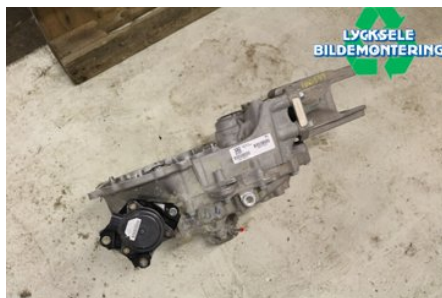

Lagernummer:

W467122

11.125 SEK

Frakt / Leveranstid:

Från 160 SEK / 1-3 dagar

Lycksele Bildemontering AB

Karossvägen 4

92145 Lycksele

Tel: 0950-12140

Fax: 0950-14928

www.lyckselebildemontering.se

Del - Växlingsenhet Växellåda

Lagernummer: W467122	Position:	Kvalitet: A* <i>Ej provkörd, elfel</i>	Passar fr./till årsm. -
Nyckod:	Tillverkare: -	Tillverkarkod: -	Originalnr: 320B05SH0A
Anmärkning: REDUCTION GEAR			

Fordon - Nissan Leaf

Chassinummer: SJNFAAZE1U0033349	Modellår: 2019	Mil: 679	Bränsle: El
Färg: Brun	Färgkod: -	Inredning: -	Inredningskod: -
Växellåda: -	Växellådsnummer: -	Utväxling: -	Gruppkod: -
Motor: 0	Motorkod: EM57	Tillverkningsdatum: 201809	Registreringsdatum: 20181002
Anmärkning: NISSAN NISSAN LEAF 40KWH EM57 5DR KOMBI-SEDAN EL			