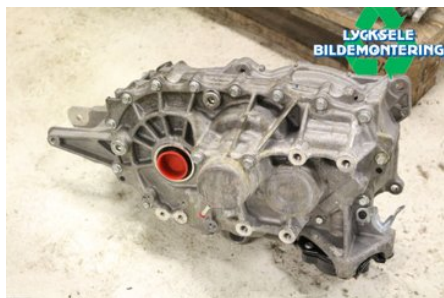

Tel: 0950-12140

Fax: 0950-14928

www.lyckselebildemontering.se

Del - Växlingsenhet Växellåda

Lagernummer: W467122	Position:	Kvalitet: A* <i>Ej provkörd, elfel</i>	Passar fr./till årsm. -
Nyckod:	Tillverkare: -	Tillverkarkod: -	Originalnr: 320B05SH0A
Anmärkning: REDUCTION GEAR			

Fordon - Nissan Leaf

Chassinummer: SJNFAAZE1U0033349	Modellår: 2019	Mil: 679	Bränsle: El
Färg: Brun	Färgkod: -	Inredning: -	Inredningskod: -
Växellåda: -	Växellådsnummer: -	Utväxling: -	Gruppkod: -
Motor: 0	Motorkod: EM57	Tillverkningsdatum: 201809	Registreringsdatum: 20181002
Anmärkning: NISSAN NISSAN LEAF 40KWH EM57 5DR KOMBI-SEDAN EL			