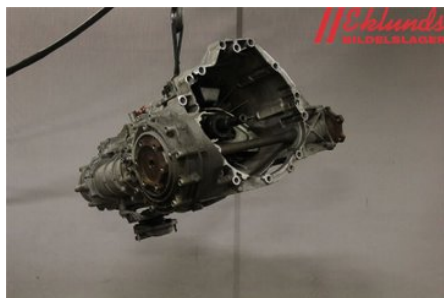

Fordon - Audi A6 / S6, A6 E-Tron

Chassinummer: WAUZZZ4G4CN079413	Modellår: 2012	Mil: 15.761	Bränsle: Diesel
Färg: Blå	Färgkod: -	Inredning: SVART TYG	Inredningskod: -
Växellåda: Manuell	Växellådsnummer: NEJ	Utväxling: -	Gruppkod: -
Motor: 1968	Motorkod: CGLC	Tillverkningsdatum: 201111	Registreringsdatum: 20111110
Anmärkning: A6 C7 CGLC MANUELL 5DR KOMBI DIESEL