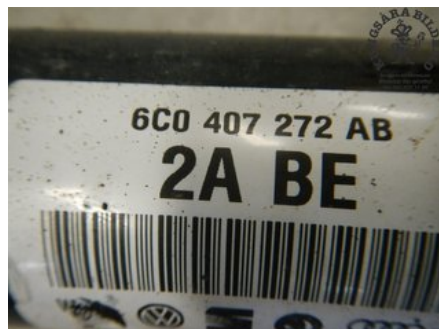

Lagernummer:

**W656117**

**3.000 SEK**

Frakt / Leveranstid:

- / 1-3 dagar

### Del - Drivaxel

Lagernummer: <b>W656117</b>	Position: <b>Höger fram</b>	Kvalitet: <b>A</b>	Passar fr./till årsm. <b>-</b>
Nyckod:	Tillverkare: <b>-</b>	Tillverkarkod: <b>-</b>	Originalnr: <b>6C0407272AB</b>
Anmärkning: <b>MANUEL</b>			

### Fordon - Audi A1 / S1

Chassinummer: <b>WAUZZZ8XXHB052428</b>	Modellår: <b>2017</b>	Mil: <b>2.054</b>	Bränsle: <b>Bensin</b>
Färg: <b>Vit</b>	Färgkod: <b>S9R</b>	Inredning: <b>SVART TYG</b>	Inredningskod: <b>YM</b>
Växellåda: <b>Manuell</b>	Växellådsnummer: <b>QTS</b>	Utväxling: <b>-</b>	Gruppkod: <b>-</b>
Motor: <b>999</b>	Motorkod: <b>1,0L CHZB</b>	Tillverkningsdatum: <b>201611</b>	Registreringsdatum: <b>20161130</b>
Anmärkning: <b>AUDI A1-S1 17- 1,0L CHZB MANUELL 5DR HALVKOMBI BEN</b>			