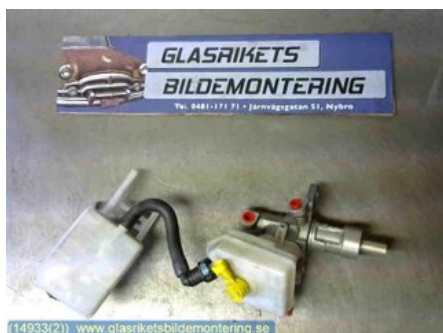

Lagernummer:

W14933

324 SEK

Frakt / Leveranstid:

Från 175 SEK / 1-3 dagar

Glasrikets Bildemontering AB

Järnvägsgatan 51

38233 Nybro

Tel: 0481-17171

Fax:

www.glasriketsbildemontering.se

Del - Bromshuvudcylinder

Lagernummer: W14933	Position:	Kvalitet: A	Passar fr./till årsm. -
Nykod:	Tillverkare: -	Tillverkarkod: -	Originalnr: -
Anmärkning: -			

Fordon - Opel Zafira

Chassinummer: W0LPD9E34E2096865	Modellår: 2014	Mil: 10.900	Bränsle: Diesel
Färg: GRÅ	Färgkod: GAN (176)	Inredning: -	Inredningskod: TADB
Växellåda: MANUELL	Växellådsnummer: MYJ	Utväxling: 100 KW	Gruppkod: -
Motor: 1.6 CDTi	Motorkod: B16DTH	Tillverkningsdatum: -	Registreringsdatum: -
Anmärkning: 1.6 CDTI MPV 136 HK			