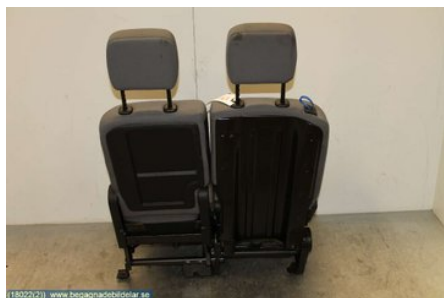

Fordon - Peugeot Partner

Chassinummer: VF37DBHY6GJ688689	Modellår: 2016	Mil: 2.991	Bränsle: Diesel
Färg: SVART	Färgkod: EXY-ONYX SVART LACK	Inredning: FZ,	Inredningskod: FZ
Växellåda: B9U222A54A	Växellådsnummer: 1609983380	Utväxling: -	Gruppkod: -
Motor: BNU.DV6FD.BHY	Motorkod: 1614416880	Tillverkningsdatum: -	Registreringsdatum: -

Anmärkning:

BHY.73KW.5VXFRONTAD