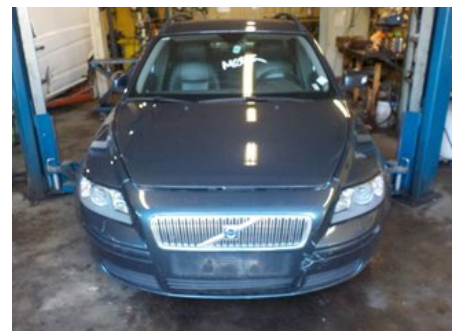

Fordon - Volvo V50

Chassinummer: YV1MW084272291459	Modellår: 2007	Mil: 23.100	Bränsle: Etanol
Färg: BLÅ	Färgkod: -	Inredning: -	Inredningskod: -
Växellåda: MANUELL	Växellådsnummer: -	Utväxling: -	Gruppkod: -
Motor: -	Motorkod: B4184S8	Tillverkningsdatum: 202006	Registreringsdatum: 200704
Anmärkning: -