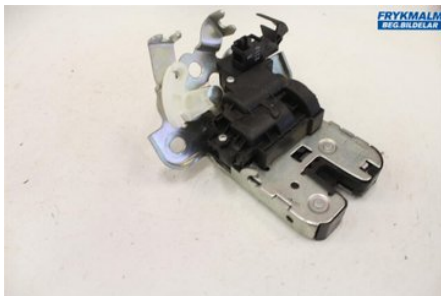

Tel: 054-856420

Fax:

www.frykmalm.se

Del - Bakluckelås

Lagernummer: W504535	Position: Bak	Kvalitet: A	Passar fr./till årsm. 2011 - 2018
Nyckod: 8R0 827 505 A	Tillverkare: -	Tillverkarkod: -	Originalnr: 8K9827505A
Anmärkning: -			

Fordon - Audi A6 / S6, A6 E-Tron

Chassinummer: WAUZZZ4G8DN020818	Modellår: 2013	Mil: 11.044	Bränsle: Diesel
Färg: SVART	Färgkod: Y9B	Inredning: SVART SKINN/MOCCA	Inredningskod: FZ
Växellåda: 6 VXL	Växellådsnummer: NEJ	Utväxling: -	Gruppkod: -
Motor: 1968	Motorkod: 2,0 TDI CGLC	Tillverkningsdatum: 201206	Registreringsdatum: 201206
Anmärkning: 2,0 TDI CGLC 2,0 TDI CGLC 6 VXL 5DR KOMBI DIESEL			