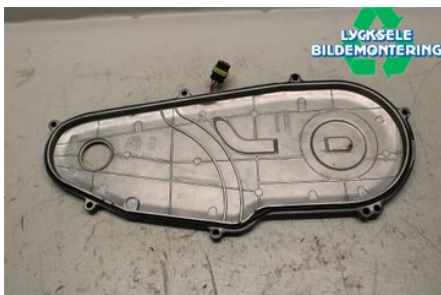

Fordon - Ski-Doo Snöskoter

| | | | |
|--|-----------------------|---------------------|---------------------------------|
| Chassinummer: 2BPSULEC3EV000046 | Modellår: 2014 | Mil: 970 | Bränsle: - |
| Färg: - | Färgkod: - | Inredning: - | Inredningskod: - |
| Växellåda: - | Växellådsnummer: - | Utväxling: - | Gruppkod: - |
| Motor: 600 | Motorkod: 600etec | Tillverkningsdatum: | Registreringsdatum: 20130826 |
| Anmärkning: RENEGADE B.C. 600 600ETEC | | | |