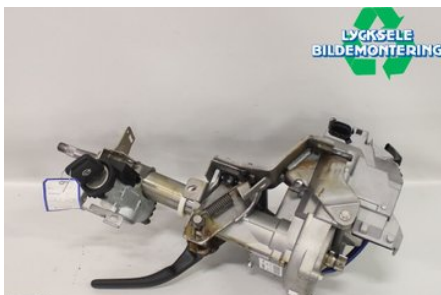

Lagernummer:

W466451

4.375 SEK

Frakt / Leveranstid:

Från 450 SEK / 1-3 dagar

Lycksele Bildemontering AB

Karossvägen 4

92145 Lycksele

Tel: 0950-12140

Fax: 0950-14928

www.lyckselebildemontering.se

Del - Rattaxelaggregat med inbyggd servo

Lagernummer: W466451	Position:	Kvalitet: A	Passar fr./till årsm. -
Nyckod:	Tillverkare: -	Tillverkarkod: -	Originalnr: 48811EY44B
Anmärkning: -			

Fordon - Nissan Qashqai+2

Chassinummer: SJNJDNJ10U7060160	Modellår: 2011	Mil: 15.876	Bränsle: Diesel
Färg: Lila	Färgkod: -	Inredning: -	Inredningskod: -
Växellåda: Manuell	Växellådsnummer: -	Utväxling: -	Gruppkod: -
Motor: 1995	Motorkod: -	Tillverkningsdatum: 201103	Registreringsdatum: 20110322
Anmärkning: NISSAN QASHQAI+2 10-14 MANUELL 5DR FORDON AVSETT			