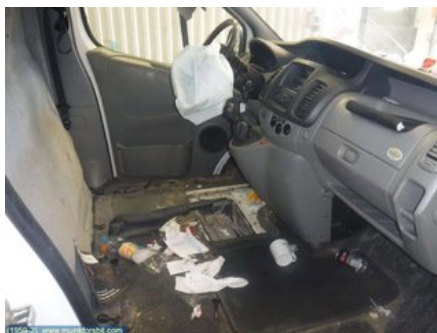

Fordon - Renault Trafic

Chassinummer: VF1FLBHB6BY410278	Modellår: 2012	Mil: 11.786	Bränsle: Diesel
Färg: VIT	Färgkod: OD31	Inredning: TYG	Inredningskod: -
Växellåda: 6VXL	Växellådsnummer: PF6-010	Utväxling: -	Gruppkod: -
Motor: 2,0DCI	Motorkod: M9R-786	Tillverkningsdatum: -	Registreringsdatum: -
Anmärkning: 2,0DCI 6VXL SKÅP ABS AC			