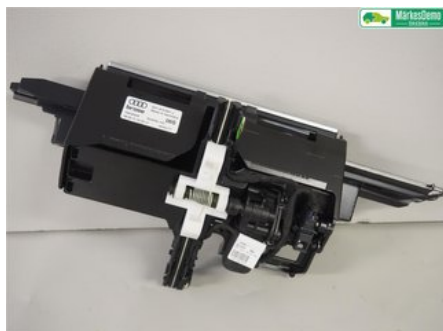

Lagernummer:

W1205266

2.345 SEK

Frakt / Leveranstid:

Från 150 SEK / 1-3 dagar

Örebro Bildemontering AB

Stortorp 560 Norrbyås

70595 Örebro

Tel: 019-6701200

Fax: 019-237009

www.orerobildemo.se

Del - Bildskärm

Lagernummer: W1205266	Position: Fram	Kvalitet: A -	Passar fr./till årsm. -
Nykod: 4G8857346D	Tillverkare: BROSE	Tillverkarkod: -	Originalnr: 4G0919603B
Anmärkning: Fram, Brose 6,5" BASIC (4G0919607J)			

Fordon - Audi A6 / S6, A6 E-Tron

Chassinummer: WAUZZZ4G4DN022145	Modellår: 2013	Mil: 12.614	Bränsle: Diesel
Färg: IBISVIT	Färgkod: Y9C	Inredning: SOUL(SVART) LÄDER	Inredningskod: FZ
Växellåda: NSL / VAR	Växellådsnummer: C14903 14 180612 5997	Utväxling: -	Gruppkod: -
Motor: 1968	Motorkod: CGLC	Tillverkningsdatum: 201206	Registreringsdatum: 20120727
Anmärkning: 2,0 TDI. AUDI A6 AVANT CGLC NSL / VAR 5DR KOMBI DI			