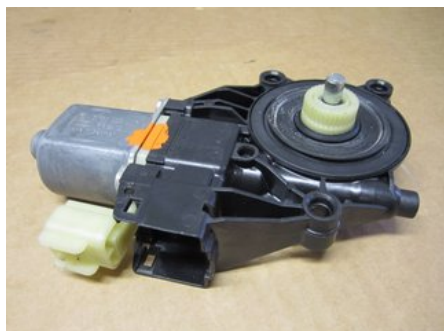

Tel: 023-25530

Fax:

www.falubildemo.se

Del - Fönsterhissmotor

Lagernummer: W231414	Position:	Kvalitet: A	Passar fr./till årsm. -
Nyckod: -	Tillverkare: -	Tillverkarkod: 8A6114553AB	Originalnr: 1543207
Anmärkning: HF HF			

Fordon - Ford Fiesta

Chassinummer: WF0JXXGAJJ9D79691	Modellår: 2010	Mil: 6.794	Bränsle: Bensin
Färg: HOT MAGENTA	Färgkod: -	Inredning: DOTTS/TRUDI/SYRACUS	Inredningskod: -
Växellåda: 5V B5/IB5	Växellådsnummer: B5/IB5	Utväxling: 4,25	Gruppkod: -
Motor: 1,25EFI DURATEC	Motorkod: C12HDEZ ZETEC-S	Tillverkningsdatum: 200911	Registreringsdatum: 20091113
Anmärkning: 1,25 DURATEC 1,25EFI DURATEC 5V B5/IB5 5DR CSE BENS			