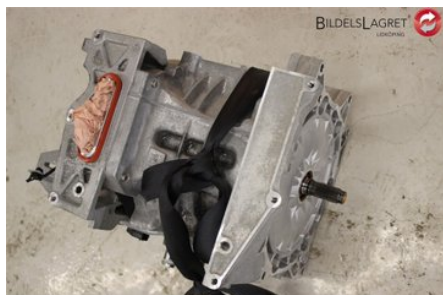

Tel: 0510-17066

Fax:

www.bildelslagret-lidkoping.se

Del - Motor Elektrisk Fram

Lagernummer: W292268	Position:	Kvalitet: A* EJ PROVKÖRD	Passar fr./till årsm. -
Nykod: 0101111	Tillverkare: -	Tillverkarkod: -	Originalnr: 290A05SK0A
Anmärkning: EJ PROVKÖRD			

Fordon - Nissan Leaf

Chassinummer: SJNFAAZE0U6016987	Modellår: 2014	Mil: 4.967	Bränsle: El
Färg: Grå	Färgkod: -	Inredning: -	Inredningskod: -
Växellåda: -	Växellådsnummer: -	Utväxling: -	Gruppkod: -
Motor: 0	Motorkod: -	Tillverkningsdatum: 201406	Registreringsdatum: 20140801
Anmärkning: NISSAN LEAF 11-17 5DR FORDON AVSETT FÖR FLER ÄNDAM			