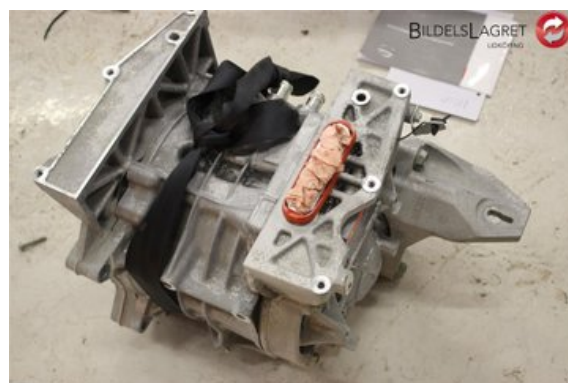

Tel: 0510-17066

Fax:

www.bildelslagret-lidkoping.se

Del - Motor Elektrisk Fram

Lagernummer: W292268	Position:	Kvalitet: A* EJ PROVKÖRD	Passar fr./till årsm. -
Nykod: 0101111	Tillverkare: -	Tillverkarkod: -	Originalnr: 290A05SK0A
Anmärkning: EJ PROVKÖRD			

Fordon - Nissan Leaf

Chassinummer: SJNFAAZE0U6016987	Modellår: 2014	Mil: 4.967	Bränsle: El
Färg: Grå	Färgkod: -	Inredning: -	Inredningskod: -
Växellåda: -	Växellådsnummer: -	Utväxling: -	Gruppkod: -
Motor: 0	Motorkod: -	Tillverkningsdatum: 201406	Registreringsdatum: 20140801
Anmärkning: NISSAN LEAF 11-17 5DR FORDON AVSETT FÖR FLER ÄNDAM			