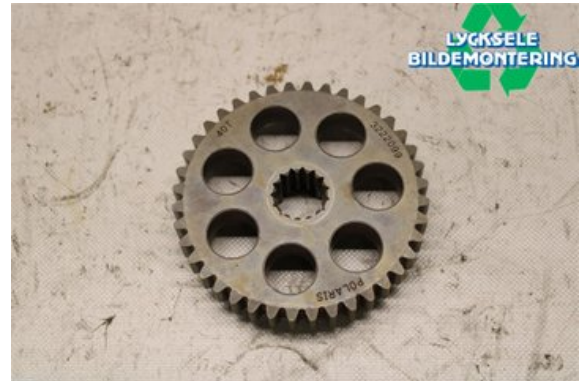

### Del - Växellådshus / Kedjehus Delar

Lagernummer: W466026	Position:	Kvalitet: A	Passar fr./till årsm. -
Nyckod:	Tillverkare: -	Tillverkarkod: -	Originalnr: 3222099
Anmärkning: Nedre drev, 40T			

### Fordon - Polaris Snöskoter

Chassinummer: SN1EL8PE7GC174103	Modellår: 2016	Mil: -	Bränsle: -
Färg: -	Färgkod: -	Inredning: -	Inredningskod: -
Växellåda: -	Växellådsnummer: -	Utväxling: -	Gruppkod: -
Motor: 800	Motorkod: 800cfi2	Tillverkningsdatum:	Registreringsdatum: 20150820
Anmärkning: SKS 800 155" 800CFI2			