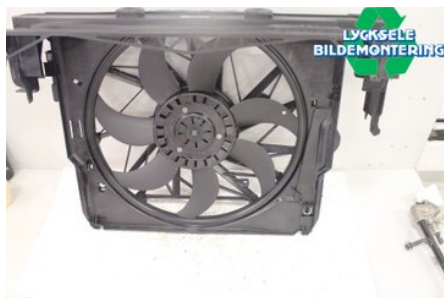

Fordon - BMW 5-Series

Chassinummer: WBA5E7108GG157126	Modellår: 2016	Mil: 4.368	Bränsle: Diesel
Färg: SVART	Färgkod: -	Inredning: -	Inredningskod: -
Växellåda: A	Växellådsnummer: -	Utväxling: -	Gruppkod: -
Motor: 1995	Motorkod: B47D200	Tillverkningsdatum: 201509	Registreringsdatum: 20150907
Anmärkning: 520D AUT XDRIVE B47D200 A 4DR SEDAN DIESEL