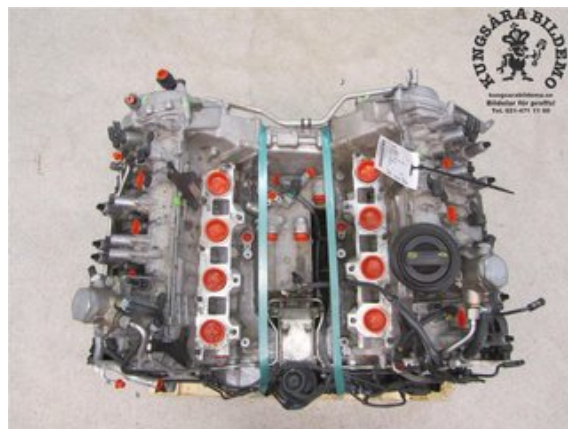

Lagernummer:

W655092

137.500 SEK

Frakt / Leveranstid:

Från 800 SEK / 1-3 dagar

Kungsåra Bildemontering AB

Karleby 16 Kungsåra

72598 Västerås

Tel: 021-4711100

Fax:

www.kungsarabildemo.se

Del - Motor Bensin

Lagernummer: W655092	Position:	Kvalitet: A	Passar fr./till årsm. -
Nyckod: CTGE	Tillverkare: -	Tillverkarkod: -	Originalnr: 079100033L
Anmärkning: PROVKÖRT OK			

Fordon - Audi A6 / S6, A6 E-Tron

Chassinummer: WAUZZZ4G3FN038744	Modellår: 2015	Mil: 11.387	Bränsle: Bensin
Färg: Vit	Färgkod: Y9C	Inredning: SVART HALVSKINN	Inredningskod: SX
Växellåda: Automat	Växellådsnummer: PXK	Utväxling: -	Gruppkod: -
Motor: 3993	Motorkod: 4,0L CTGE	Tillverkningsdatum: 201411	Registreringsdatum: 201411
Anmärkning: AUDI A6-S6 12- 4,0L CTGE AUTOMAT 5DR STATIONSVAGN			