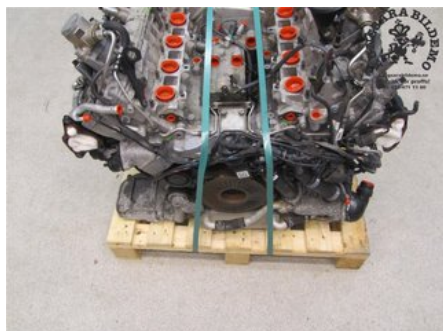

Fordon - Audi A6 / S6, A6 E-Tron

Chassinummer: WAUZZZ4G3FN038744	Modellår: 2015	Mil: 11.387	Bränsle: Bensin
Färg: Vit	Färgkod: Y9C	Inredning: SVART HALVSKINN	Inredningskod: SX
Växellåda: Automat	Växellådsnummer: PXK	Utväxling: -	Gruppkod: -
Motor: 3993	Motorkod: 4,0L CTGE	Tillverkningsdatum: 201411	Registreringsdatum: 201411
Anmärkning: AUDI A6-S6 12- 4,0L CTGE AUTOMAT 5DR STATIONSVAGN