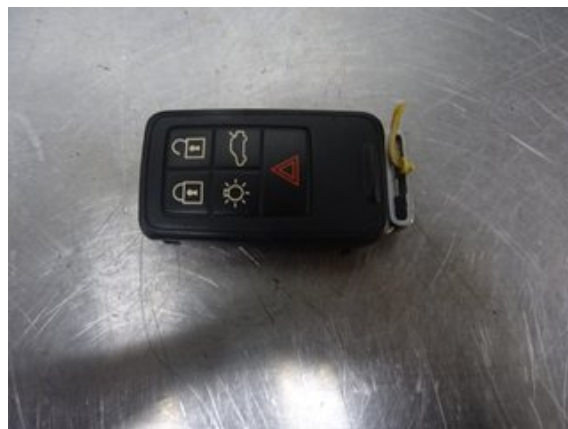

Tel: 044-244117

Fax:

www.svenssonsbildem.se

Del - Fjärrkontroll/Larmdosa Centrallås

Lagernummer: W34755201	Position:	Kvalitet: A	Passar fr./till årsm. 201101 - 201212
Nyckod: 10064, 10250, 113289, 19756, 23153, 32853, 32857	Tillverkare: -	Tillverkarkod: -	Originalnr: 30659498
Anmärkning: LY24 434 MHZ, fri frakt			