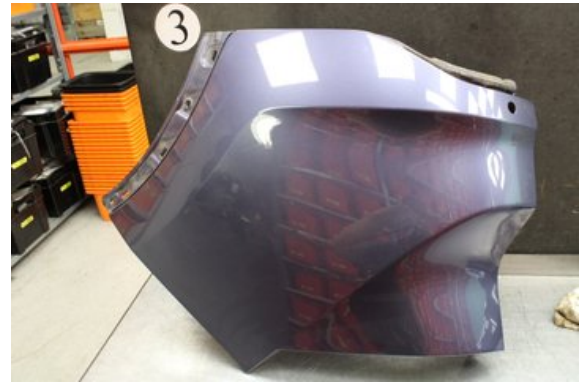

### Del - Stötfångardel bak

Lagernummer: W580423	Position: Höger	Kvalitet: A	Passar fr./till årsm. -
Nykod: -	Tillverkare: -	Tillverkarkod: -	Originalnr: -
Anmärkning: -			