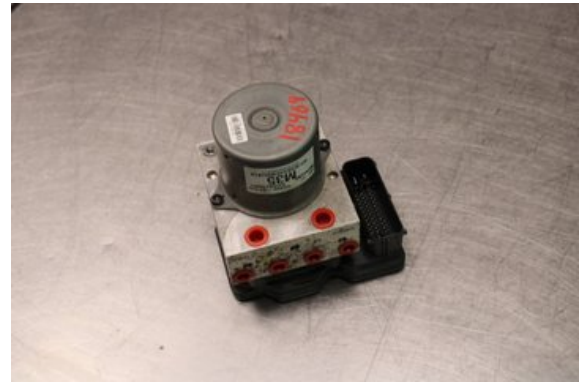

### Del - ABS Hydraulaggregat

Lagernummer: W580379	Position:	Kvalitet: A	Passar fr./till årsm. -
Nyckod: -	Tillverkare: -	Tillverkarkod: -	Originalnr: 589202Y350
Anmärkning: Testad OK			