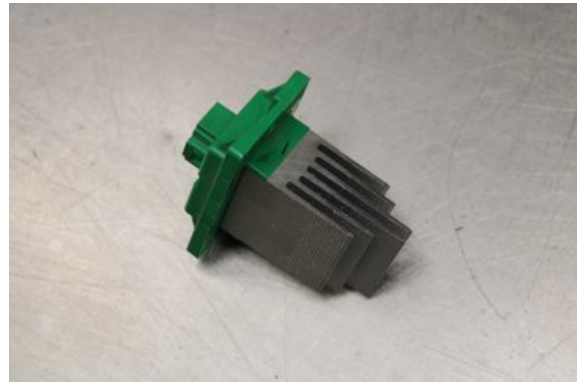

### Del - Värmebläcksmotstånd

Lagernummer: <b>W580337</b>	Position:	Kvalitet: <b>A</b>	Passar fr./till årsm. -
Nyckod: -	Tillverkare: -	Tillverkarkod: -	Originalnr: -
Anmärkning: <b>Testad OK</b>			