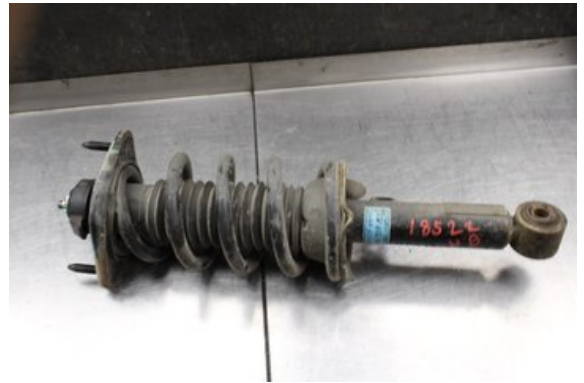

Lagernummer:

W580282

Pris saknas

Frakt / Leveranstid:

Från 99 SEK / 1-3 dagar

Vimmerby Bildemontering AB

Källenas 110

59872 Södra Vi

Tel: 0492-20028

Fax: 0492-20720

www.vimmerbybildemontering.se

Del - Fjäderben bak

Lagernummer: W580282	Position: Höger	Kvalitet: A	Passar fr./till årsm. -
Nykod: -	Tillverkare: -	Tillverkarkod: -	Originalnr: -
Anmärkning: Testad OK			

Fordon - Honda CR-V

Chassinummer: SHSRE6780EU011418	Modellår: 2014	Mil: 26.765	Bränsle: Diesel
Färg: BLÅ	Färgkod: -	Inredning: -	Inredningskod: -
Växellåda: 6vxl	Växellådsnummer: -	Utväxling: -	Gruppkod: -
Motor: 2.2CDTi/N22B4	Motorkod: -	Tillverkningsdatum: -	Registreringsdatum: 2014-09-22
Anmärkning: 2.2CDTI DIESEL SUV 150HK 2.2CDTI/N22B4 6VXL 5DR SUV			