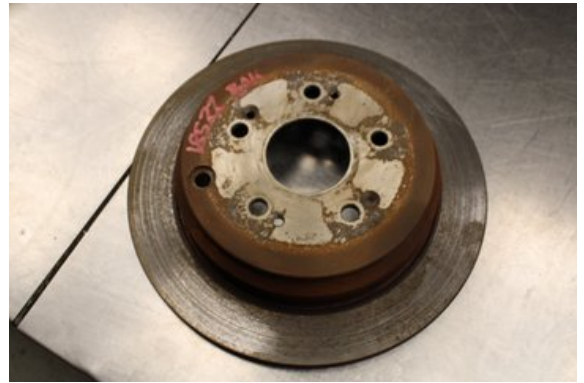

Tel: 0492-20028

Fax: 0492-20720

www.vimmerbybildemontering.se

Del - Bromsskiva

Lagernummer: W580280	Position: Bak	Kvalitet: A	Passar fr./till årsm. -
Nykod: -	Tillverkare: -	Tillverkarkod: -	Originalnr: -
Anmärkning: Testad OK			

Fordon - Honda CR-V

Chassinummer: SHSRE6780EU011418	Modellår: 2014	Mil: 26.765	Bränsle: Diesel
Färg: BLÅ	Färgkod: -	Inredning: -	Inredningskod: -
Växellåda: 6vxl	Växellådsnummer: -	Utväxling: -	Gruppkod: -
Motor: 2.2CDTi/N22B4	Motorkod: -	Tillverkningsdatum: -	Registreringsdatum: 2014-09-22
Anmärkning: 2.2CDTI DIESEL SUV 150HK 2.2CDTI/N22B4 6VXL 5DR SUV			