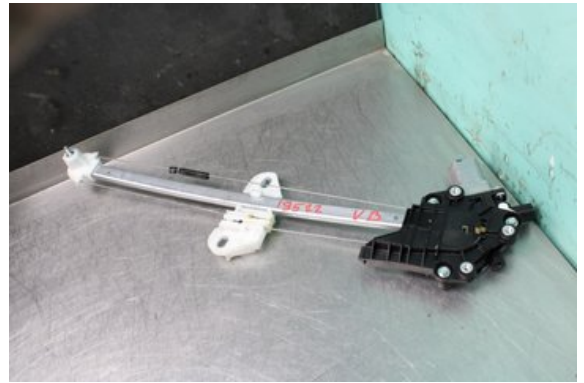

Tel: 0492-20028

Fax: 0492-20720

www.vimmerbybildemontering.se

Del - Fönsterhiss elektrisk kompl.

Lagernummer: W580257	Position:	Kvalitet: A	Passar fr./till årsm. -
Nyckod: -	Tillverkare: -	Tillverkarkod: -	Originalnr: -
Anmärkning: VB Testad OK VB			

Fordon - Honda CR-V

Chassinummer: SHSRE6780EU011418	Modellår: 2014	Mil: 26.765	Bränsle: Diesel
Färg: BLÅ	Färgkod: -	Inredning: -	Inredningskod: -
Växellåda: 6vxl	Växellådsnummer: -	Utväxling: -	Gruppkod: -
Motor: 2.2CDTi/N22B4	Motorkod: -	Tillverkningsdatum: -	Registreringsdatum: 2014-09-22
Anmärkning: 2.2CDTI DIESEL SUV 150HK 2.2CDTI/N22B4 6VXL 5DR SUV			