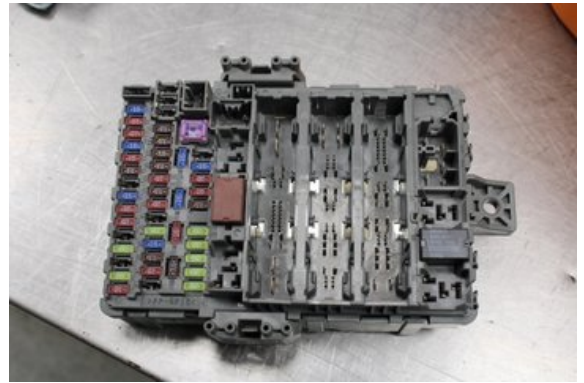

Lagernummer:

W580219

1.000 SEK

Frakt / Leveranstid:

Från 99 SEK / 1-3 dagar

Vimmerby Bildemontering AB

Källenas 110

59872 Södra Vi

Tel: 0492-20028

Fax: 0492-20720

www.vimmerbybildemontering.se

Del - Säkringsdosa / Elcentral

Lagernummer: W580219	Position:	Kvalitet: A	Passar fr./till årsm. -
Nyckod: -	Tillverkare: -	Tillverkarkod: F54T1EG220	Originalnr: -
Anmärkning: Testad OK			

Fordon - Honda CR-V

Chassinummer: SHSRE6780EU011418	Modellår: 2014	Mil: 26.765	Bränsle: Diesel
Färg: BLÅ	Färgkod: -	Inredning: -	Inredningskod: -
Växellåda: 6vxl	Växellådsnummer: -	Utväxling: -	Gruppkod: -
Motor: 2.2CDTi/N22B4	Motorkod: -	Tillverkningsdatum: -	Registreringsdatum: 2014-09-22
Anmärkning: 2.2CDTI DIESEL SUV 150HK 2.2CDTI/N22B4 6VXL 5DR SUV			