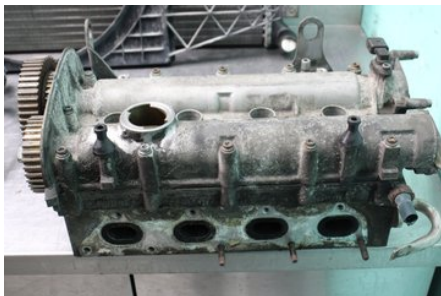

### Del - Topplöck Bensin

Lagernummer: W580050	Position:	Kvalitet: A	Passar fr./till årsm. -
Nyckod: -	Tillverkare: -	Tillverkarkod: 036103351P	Originalnr: 036103264BX
Anmärkning: Testad OK			

### Fordon - VW Polo

Chassinummer: WVWZZZ9NZ6D045671	Modellår: 2006	Mil: 13.000	Bränsle: Bensin
Färg: SILVER	Färgkod: -	Inredning: -	Inredningskod: -
Växellåda: 5vxl	Växellådsnummer: -	Utväxling: -	Gruppkod: -
Motor: 1.4i/BKY	Motorkod: -	Tillverkningsdatum: 200509	Registreringsdatum: 2005-10-03
Anmärkning: 1.4I KOMBI-SEDAN 75HK 1.4I/BKY 5VXL 5DR CC BENSIN			