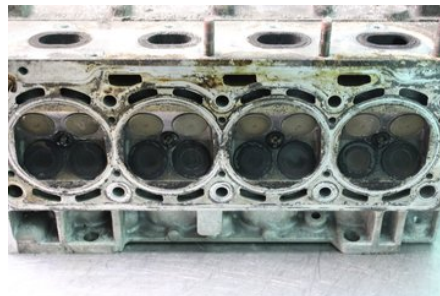

### Del - Topplöck Bensin

Lagernummer: W580050	Position:	Kvalitet: A	Passar fr./till årsm. -
Nyckod: -	Tillverkare: -	Tillverkarkod: 036103351P	Originalnr: 036103264BX
Anmärkning: Testad OK			

### Fordon - VW Polo

Chassinummer: WVWZZZ9NZ6D045671	Modellår: 2006	Mil: 13.000	Bränsle: Bensin
Färg: SILVER	Färgkod: -	Inredning: -	Inredningskod: -
Växellåda: 5vxl	Växellådsnummer: -	Utväxling: -	Gruppkod: -
Motor: 1.4i/BKY	Motorkod: -	Tillverkningsdatum: 200509	Registreringsdatum: 2005-10-03
Anmärkning: 1.4I KOMBI-SEDAN 75HK 1.4I/BKY 5VXL 5DR CC BENSIN			