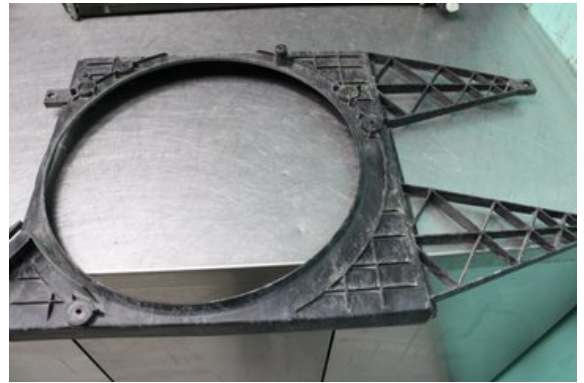

### Del - Kylflätkåpa

Lagernummer: <b>W580048</b>	Position:	Kvalitet: <b>A</b>	Passar fr./till årsm. -
Nykod: -	Tillverkare: -	Tillverkarkod: <b>6Q0121207N</b>	Originalnr: -
Anmärkning: <b>Testad OK</b>			