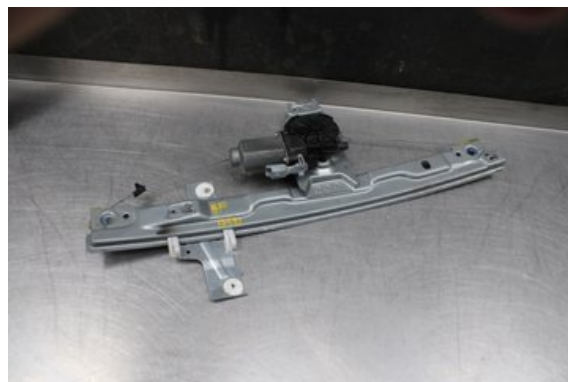

Lagernummer:

W580005

500 SEK

Frakt / Leveranstid:

Från 99 SEK / 1-3 dagar

Vimmerby Bildmontering AB

Källenas 110

59872 Södra Vi

Tel: 0492-20028

Fax: 0492-20720

www.vimmerbybildmontering.se

Del - Fönsterhiss elektrisk kompl.

Lagernummer: W580005	Position:	Kvalitet: A	Passar fr./till årsm. -
Nykod: -	Tillverkare: -	Tillverkarkod: -	Originalnr: -
Anmärkning: HF Testad OK HF			

Fordon - Peugeot 207

Chassinummer: VF3WA5FWC33800548	Modellår: 2007	Mil: 23.891	Bränsle: Bensin
Färg: MGRÅ	Färgkod: -	Inredning: -	Inredningskod: -
Växellåda: 5vxl	Växellådsnummer: -	Utväxling: -	Gruppkod: -
Motor: 1.6i/5FW	Motorkod: -	Tillverkningsdatum: 200703	Registreringsdatum: 2007-03-30
Anmärkning: 1.6i 16V KOMBI-SEDAN 120HK 1.6I/5FW 5VXL 3DR CC BEN			