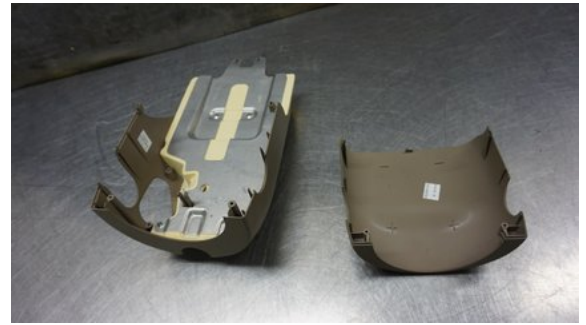

Tel: 044-244117

Fax:

www.svenssonsbildem.se

Del - Rattkåpa / Kåpor

Lagernummer: W34666301	Position:	Kvalitet: A	Passar fr./till årsm. 200801 - 201012
Nyckod: 4E0951598	Tillverkare: -	Tillverkarkod: -	Originalnr: 4E0951597C
Anmärkning: BEIGE			