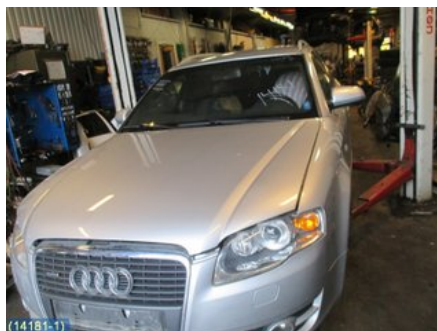

Fordon - Audi A4, S4

Chassinummer: WAUZZZ8E66A110228	Modellår: 2005	Mil: 18.550	Bränsle: Bensin
Färg: SILVER	Färgkod: LY7W	Inredning: SVART TYG	Inredningskod: N5F/NK
Växellåda: 6VX MANUELL	Växellådsnummer: GJW	Utväxling: -	Gruppkod: -
Motor: 1,8 TURBO 120KW	Motorkod: BFB	Tillverkningsdatum: 200509	Registreringsdatum: 20051031
Anmärkning: 5DCBI 1,8T Q 6VX SILVERABS ACC ANTISPINN