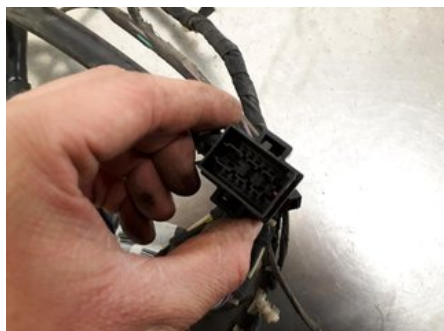

Fordon - Audi A8, S8

Chassinummer: WAUZZZ4E88N003683	Modellår: 2008	Mil: 20.949	Bränsle: Diesel
Färg: LBRUN	Färgkod: T2/Z1Y	Inredning: -	Inredningskod: -
Växellåda: AUTOMAT	Växellådsnummer: JNL	Utväxling: -	Gruppkod: -
Motor: ASB	Motorkod: ASB 117569	Tillverkningsdatum: 200710	Registreringsdatum: 20071025
Anmärkning: AUDI A8 3.0 TDI QUATTRO ASB AUTOMAT 4DR SED DIESEL