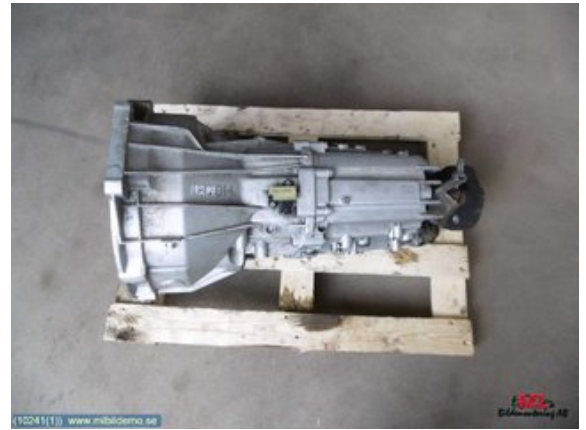

Lagernummer:

W10241

8.000 SEK

Frakt / Leveranstid:

Från 850 SEK / 1-3 dagar

ML Bildemontering AB

Brädgårdsgatan 11

57633 Sävsjö

Tel: 0382-13400

Fax:

www.mlbildemo.se

Del - Växellåda manuell 6-vxl

Lagernummer: W10241	Position:	Kvalitet: A	Passar fr./till årsm. -
Nyckod:	Tillverkare: -	Tillverkarkod: GS6-37DZ-TJAA	Originalnr: 23008687390
Anmärkning: -			

Fordon - BMW 1-Series

Chassinummer: WBAUD91080PZ00223	Modellår: 2007	Mil: 19.448	Bränsle: Diesel
Färg: BLÅ	Färgkod: 381	Inredning: -	Inredningskod: GCSW
Växellåda: GS6-37DZ - TJAA	Växellådsnummer: 23008687390	Utväxling: 33107566226 UTV 2:56	Gruppkod: -
Motor: N47D20A	Motorkod: 11002146551	Tillverkningsdatum: 200703	Registreringsdatum: 20070525
Anmärkning: BMW 120D 6V 5D K-SPK OK TILLV 2007.03			