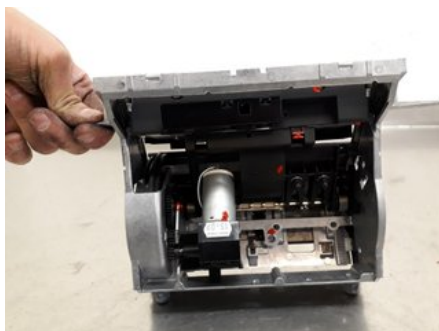

Fordon - Audi A8, S8

Chassinummer: WAUZZZ4E88N003683	Modellår: 2008	Mil: 20.949	Bränsle: Diesel
Färg: LBRUN	Färgkod: T2/Z1Y	Inredning: -	Inredningskod: -
Växellåda: AUTOMAT	Växellådsnummer: JNL	Utväxling: -	Gruppkod: -
Motor: ASB	Motorkod: ASB 117569	Tillverkningsdatum: 200710	Registreringsdatum: 20071025
Anmärkning: AUDI A8 3.0 TDI QUATTRO ASB AUTOMAT 4DR SED DIESEL