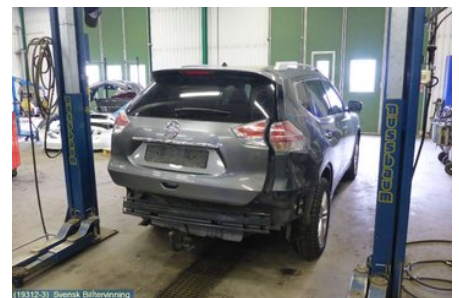

Fordon - Nissan X-Trail

Chassinummer: JN1JCAT32U0008628	Modellår: 2015	Mil: 11.628	Bränsle: Diesel
Färg: MGRÅ	Färgkod: KAD	Inredning: MGRÅ	Inredningskod: G
Växellåda: AUTOMAT VARIOMATIC	Växellådsnummer: MCVT (310203WX1B)	Utväxling: -	Gruppkod: -
Motor: 1,6 DCI 96KW	Motorkod: R9M-410 (1010201Q0F)	Tillverkningsdatum: 201412	Registreringsdatum: 20150407
Anmärkning: 5DCBI 1,6DCI AUT MGRÅ T32